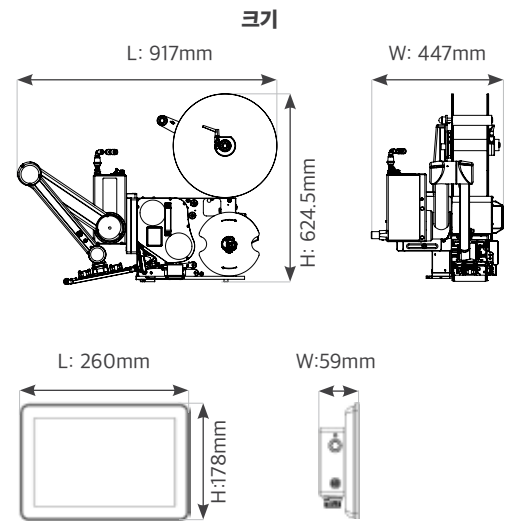

## Mx350i-eC 기술 사양

모델	Mx350i-eC.D4
인쇄 폭	108mm(4인치)
인쇄 기술	열전사/직접 열전사
인쇄 해상도	12dots/mm(300dpi)
마킹기 버전	좌측 또는 우측
최고 인쇄 속도	400mm/s
제품과의 거리	200mm
라벨 부착 시 제품 동작 모드	정지
라벨 부착 방법	전기 팔에 의한 Wipe 방식
라벨 위치	
권장 라벨 폭	25~110mm
권장 라벨 길이	50~254mm
라벨 및 리본 길이	최대 600m
입력 전압	90~250VAC 50/60Hz
통신	4x Ethernet, TCP/IP, 2x USB-A, 1x USB-B
I/O(구성 가능)	입력 12개, 출력 12개
TouchPanel6(옵션UI)	10.1인치 터치스크린 다국어 지원 ✓