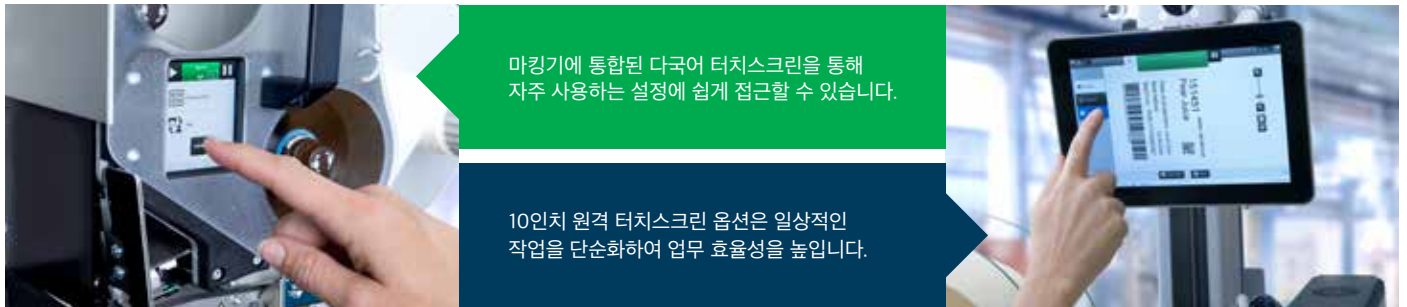

모든 라벨링 니즈에 적합한 완벽한 솔루션

도미노 서비스는 운영에 대한 인사이트를 제공해 가동 중단 시간을 줄이고 생산 효율을 극대화할 수 있습니다.

운영 지원

도미노의 연장된 보증 패키지는 엔지니어의 고품질 현장 지원과 증강현실 기반 원격 지원을 제공합니다. **SafeGuard**로 고객이 가장 필요로 할 때 즉각적인 지원을 제공할 수 있습니다.

자동 마킹 코드 검사

공장에서 출고되는 모든 제품의 코드 마킹 유무 및 가독성을 보장하므로 작업 인력의 활용도를 높일 수 있습니다. 도미노의 마킹 검사 비전 시스템인 **R-Series**를 사용하면 코드 검사를 자동화하여 마킹 유무, 위치, 가독성을 검증할 수 있습니다.

중앙 집중식 라벨 관리

Domino Automation은 제조 공정은 물론 ERP/MES 시스템에 쉽게 통합됩니다. 안전하고 간편하게 자동 전환하므로 폐기물을 줄이고 지속 가능성 이니셔티브를 추진하는 동시에 생산성과 효율성을 높일 수 있습니다.

스마트 생산

마킹기를 **Domino Cloud**에 연결하여 운영에 유용한 인사이트를 얻을 수 있습니다. 생산 분석 대시 보드로 시스템 오류 경고를 수신합니다. **Domino Cloud**는 작업을 보다 효율적으로 실행하기 위한 정보를 제공합니다.