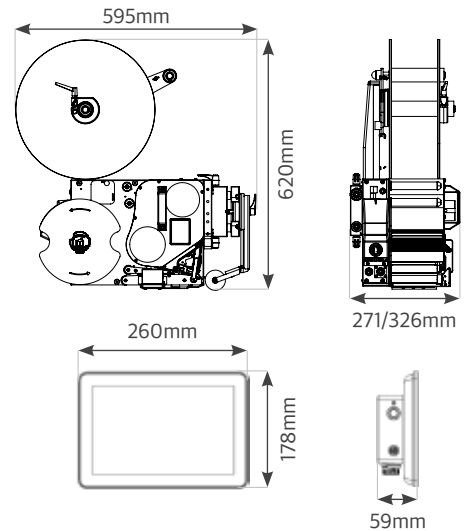

스마트 생산

마킹기를 **Domino Cloud**에 연결하여 운영에 유용한 인사이트를 얻을 수 있습니다. 생산 분석 대시 보드를 통해 시스템 오류 경고를 수신합니다. **Domino Cloud**는 작업을 보다 효율적으로 실행하기 위한 정보를 제공합니다.

기술 사양 Mx350i-DW

| 모델 | Mx350i-DW4 | Mx350i-DW6 |
|------------------|------------------------------------|------------|
| 인쇄 폭 | 108mm(4") | 162mm(6") |
| 인쇄 기술 | 열전사/직접 열전사 | |
| 해상도 | 12도트/mm(300dpi) | |
| 방향 | 좌측 또는 우측 | |
| 최고 인쇄 속도 | 400mm/s | 250mm/s |
| 제품과의 거리 | 0mm | |
| 라벨 부착 시 제품 동작 모드 | 이동 | |
| 라벨 부착 방법 | 다이렉트 와이프 | |
| 라벨 위치 | | |
| 권장 라벨 폭 | 25~110mm | 25~166mm |
| 권장 라벨 길이 | 30~300mm | |
| 라벨 및 리본 길이 | 최대 600m | |
| 입력 전압 | 90-250VAC 50/60Hz | |
| 통신 | 4x 이더넷, TCP/IP, 2x USB-A, 1x USB-B | |
| I/O(구성 가능) | 입력 12개, 출력 12개 | |